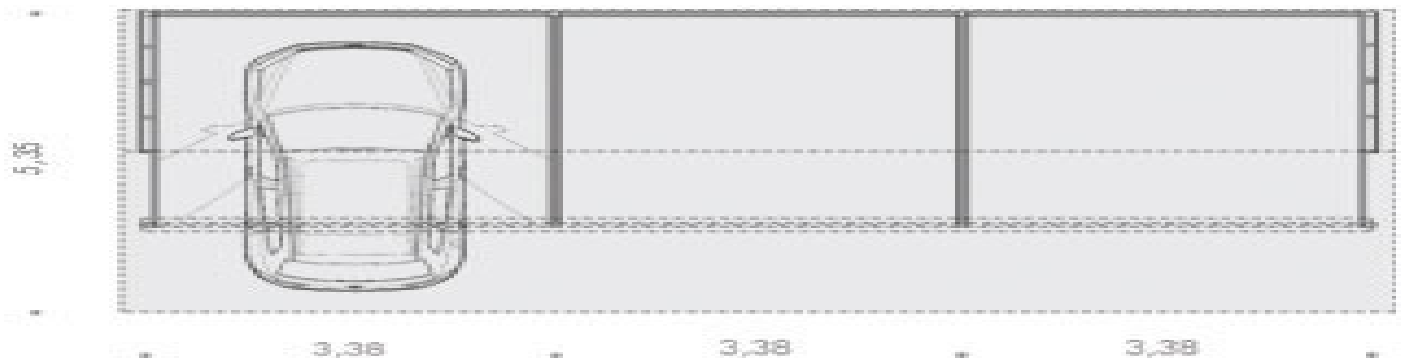

Unterstände

urheberrechtlich geschützt