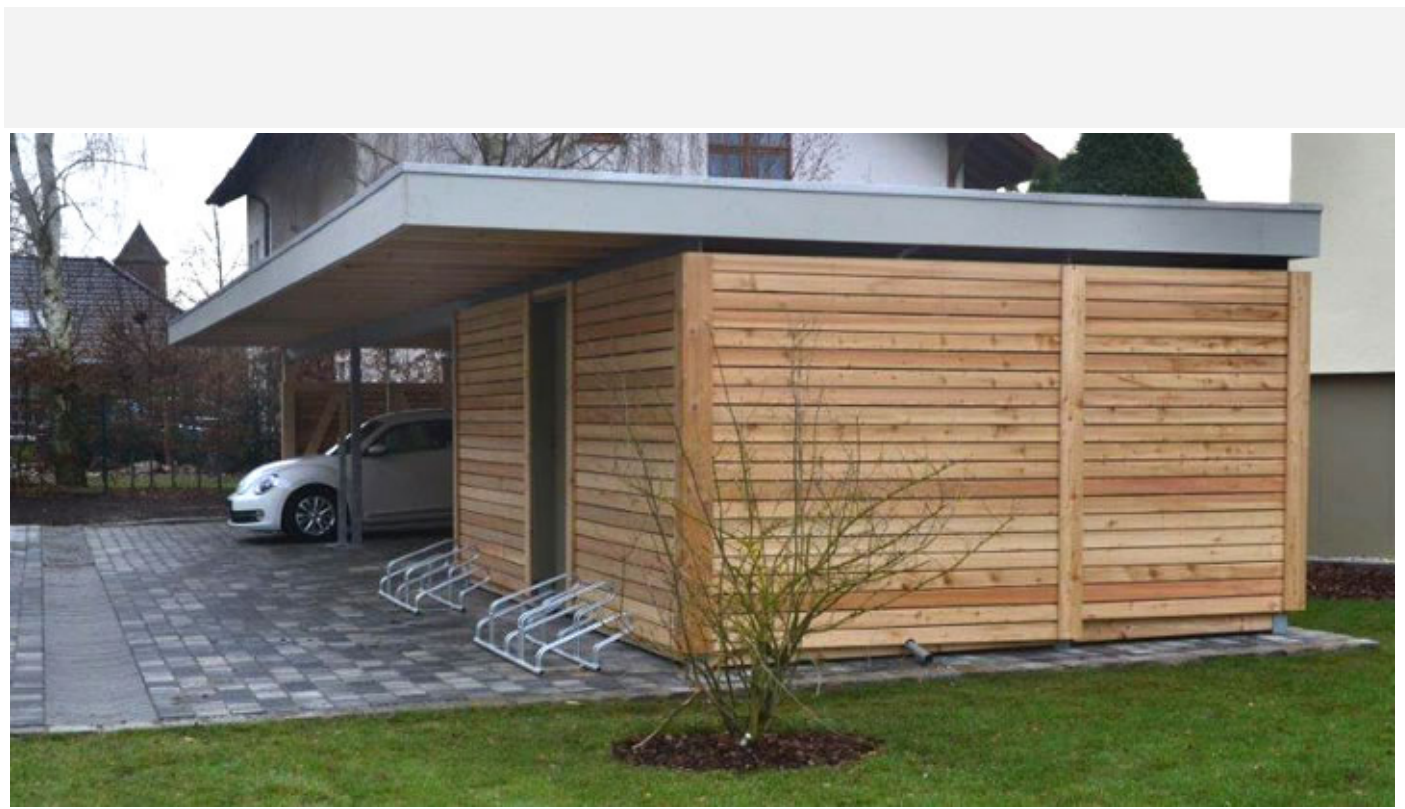

### Port 11 Fahrradunterstand

Systemlösung in Stahl und Holz

Dachausführung als klassische Holzkonstruktion, bekliest oder Trapezblech

Wandbekleidung frei wählbar

variable Grundrisse

Fahrradhalter auf Wunsch integriert

### Port 11 Carport

Systemlösung in Stahl und Holz

Dachausführung als klassische Holzkonstruktion, bekliest oder Trapezblech

Wandbekleidung frei wählbar

auf Wunsch incl. Entwurf und Antrag auf Baugenehmigung