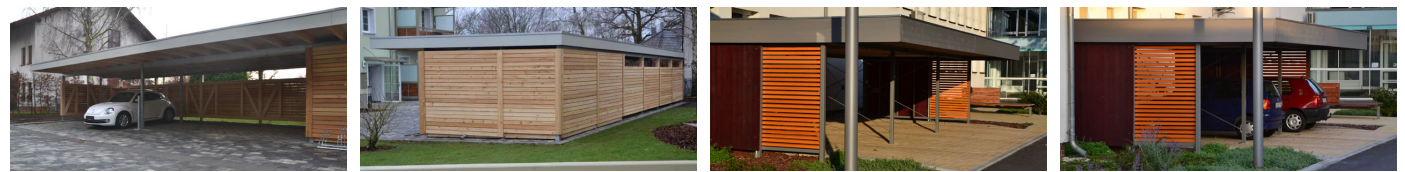

### Port 11 Fahrradunterstand

Systemlösung in Stahl und Holz

Dachausführung als klassische Holzkonstruktion, bekliest oder Trapezblech

Wandbekleidung frei wählbar

variable Grundrisse

Fahrradhalter auf Wunsch integriert

### Port 11 Carport

Systemlösung in Stahl und Holz

Dachausführung als klassische Holzkonstruktion, bekliest oder Trapezblech

Wandbekleidung frei wählbar

auf Wunsch incl. Entwurf und Antrag auf Baugenehmigung