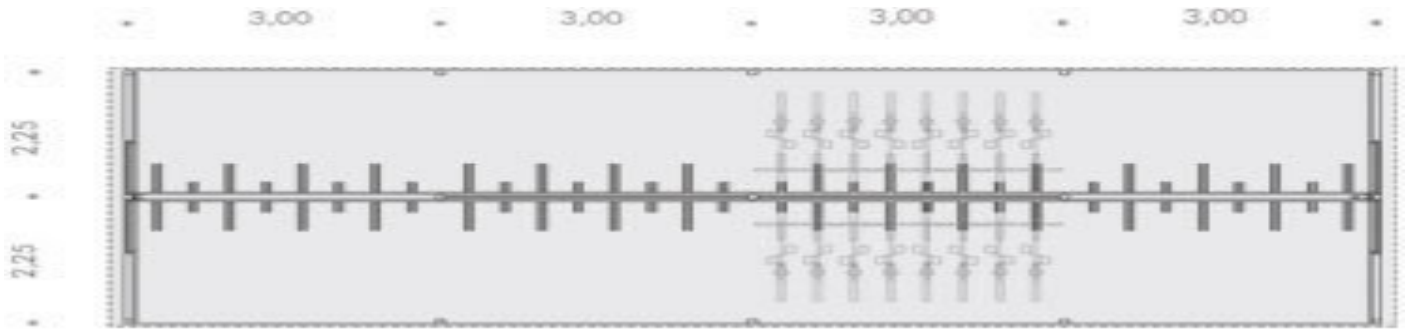

### Port 11 Fahrradunterstand

Systemlösung in Stahl und Holz

Dachausführung als klassische Holzkonstruktion, bekliest oder Trapezblech

Wandbekleidung frei wählbar

variable Grundrisse

Fahrradhalter auf Wunsch integriert

### Port 11 Carport

Systemlösung in Stahl und Holz

Dachausführung als klassische Holzkonstruktion, bekliest oder Trapezblech

Wandbekleidung frei wählbar

auf Wunsch incl. Entwurf und Antrag auf Baugenehmigung