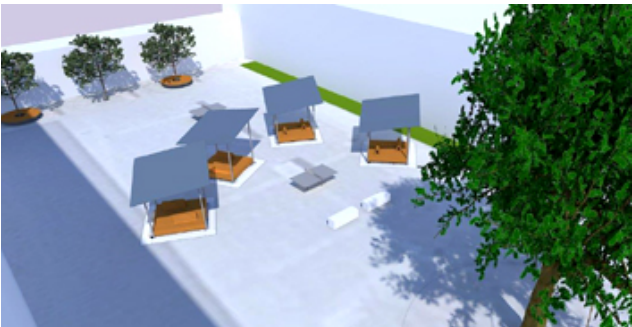

**Sonnendach**

Das freistehende, geneigte Sonnendach ist Schattenspender und Treffpunkt. Zarten Stahlpfosten halten die extrem flache Dachplatte, die von unten farbig gestaltet werden kann. Je nach Wunsch können Sitzmöbel ergänzt werden.

**Material:**

*Dachplatte aus Holz*

*Stahlpfosten und Holzunterzüge*

*Holz farbig lasiert*

*Farbe nach Wahl*

*Stahl feuerverzinkt*

*optional pulverbeschichtet*

*Farbe frei wählbar*