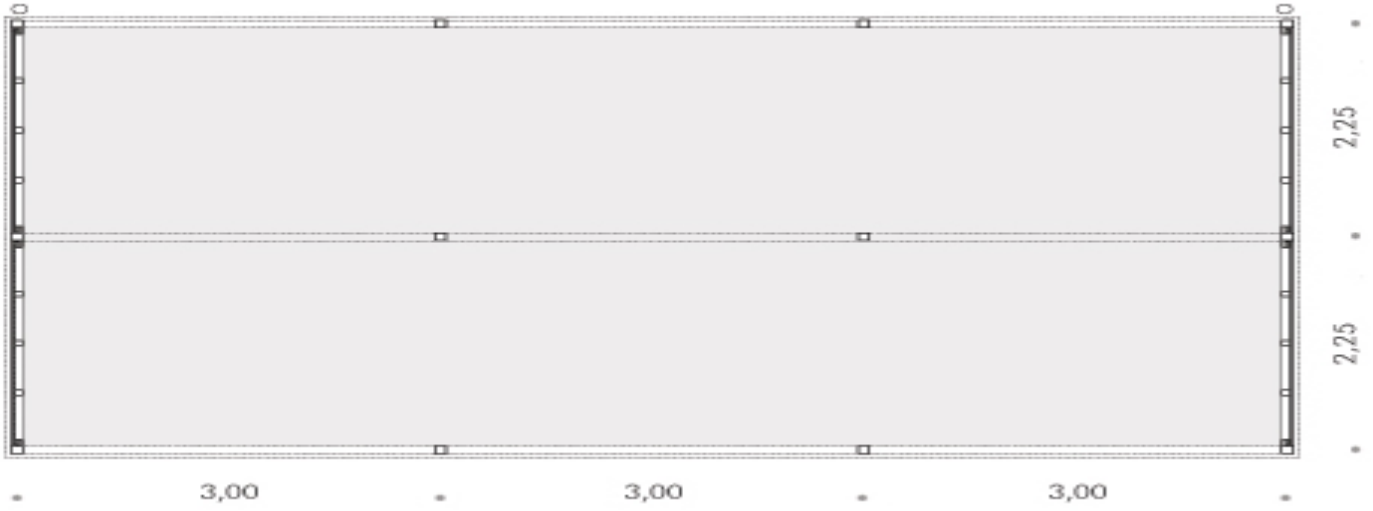

### Fahrradunterstand Cottbus

minimalistischer Fahrradunterstand

Stahlkonstruktion

Lattenverkleidung mit farbigem Kunststoffglas

Unterstände

urheberrechtlich geschützt