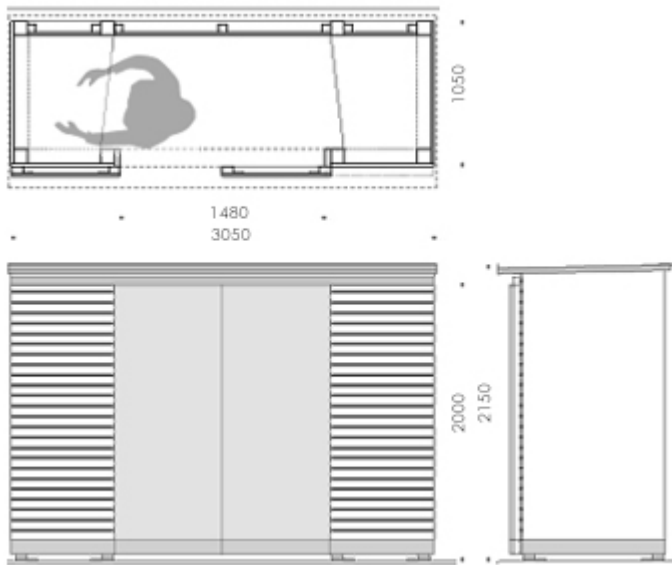

Werkstoffe und Farben:

Verkleidung Rombuslatten/
Holz- Mehrschichtplatten farbig lasiert
Schiebetüren
Holz- Mehrschichtplatten farbig lasiert
traditionelle Holzkonstruktion
optional Einbauten z.B. Regale