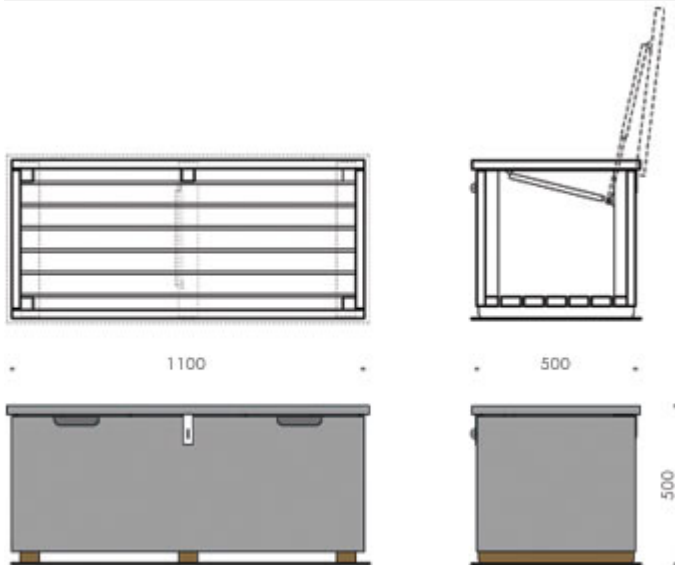

Spielkisten Gartenschränke

Außenmöbel mit Stauraum komplettieren die Freiraum- Ausstattung. Verkleidet sind die Kisten oder Schränke mit beschichteten Platten, Lattung oder farbig lasierten Holzmehrschichtplatten.

Werkstoffe und Farben:

Verkleidung Rombuslatten/
Holz- Mehrschichtplatten farbig lasiert
Schiebetüren
Holz- Mehrschichtplatten farbig lasiert
traditionelle Holzkonstruktion
optional Einbauten z.B. Regale