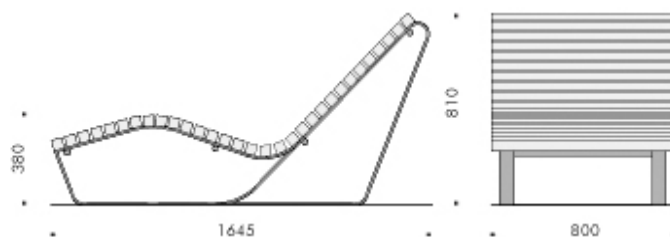

## Sonnenliege

Liegesessel mit schmaler Lattung

und feinen Bandstahlfüßen

Liegesessel

**Material:**

Lattung Hartholz oder Lärche geölt oder lasiert

Varianten zu Holzart und Farbgebung auf Anfrage

Unterkonstruktion bandstahl feuerverzinkt und pulverbeschichtet