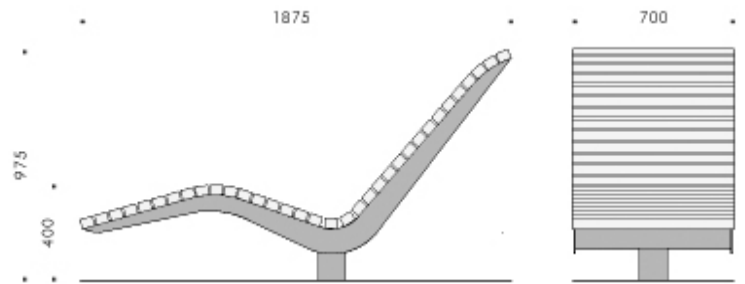

**Sessel Swing**

bequemer Drehsessel  
schmale Lattung auf weicher Stahlform

Drehsessel

**Material:**

*Lattung Hartholz oder Lärche geölt oder lasiert  
Varianten zu Holzart und Farbgebung auf Anfrage  
Unterkonstruktion mit gelaserten Seitenteilen*