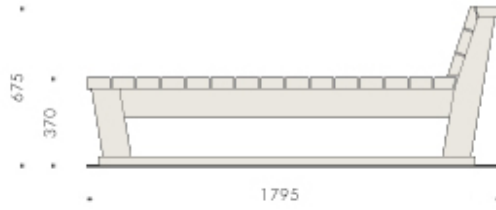

Bank Picknick

Picknick- Liegepodest ganz aus Holz

zur freien Aufstellung

LP 180
Liegepodest 180 cm breit

LP 90
Liegepodest 90 cm breit

Material:

Hartholz geölt

Varianten zu Holzart und Farbgebung auf Anfrage