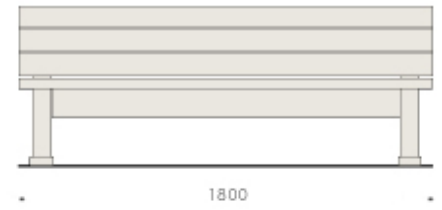

Bank Picknick

Picknick- Liegepodest ganz aus Holz

zur freien Aufstellung

LP 180
Liegepodest 180 cm breit

LP 90
Liegepodest 90 cm breit

Material:

Hartholz geölt

Varianten zu Holzart und Farbgebung auf Anfrage