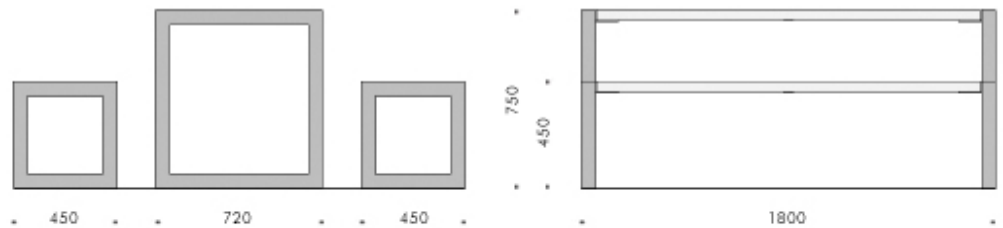

### Sitzgruppe Mensa

klassische Sitzgruppe mit Lattung

und Stahlkastenprofilrahmen

**SG**  
Sitzgruppe

Variante Lattung aufliegend

**Material:**

Sitz- und Tischauflage Lattung Hartholz geölt  
Varianten zu Holzart und Farbgebung auf Anfrage  
Stahlfüße feuerverzinkt