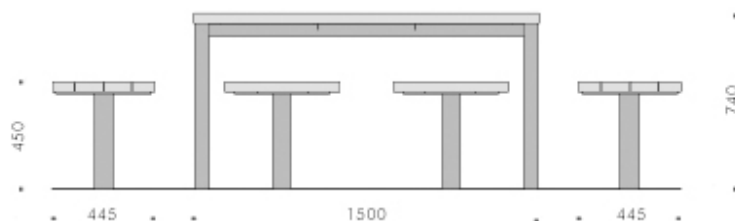

Sitzgruppe Hort

großer Arbeitstisch und viele Sitzplätze
Holz- oder Kunststofflattung, Stahlfüße

SG
Sitzgruppe mit großem Tisch und 8 Hockern

Werkstoffe und Farben:

Sitzaufgabe und Tischplatte Holz- oder Kunststofflattung,
Farben nach Farbkarte
FüÙe Stahlprofil feuerverzinkt und pulverbeschichtet,
RAL/DB nach Wahl