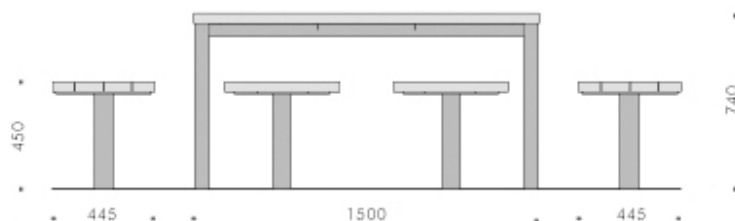

Sitzgruppe Hort

Sitzgruppe aus einem großen Tisch

und Hocker- Sitzplätzen

Holz- oder Kunststofflattung auf Stahl

SG

Sitzgruppe mit großem Tisch und 8 Hockern

Material:

Sitz- und Tischauflege Lattung Hartholz geölt