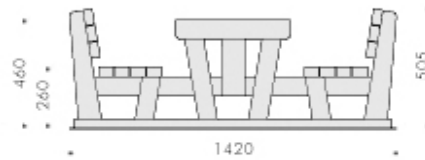

## Sitzgruppe Bine

kompakte Sitzgruppe aus Holz mit und ohne Lehnen  
Tisch auch mit HPL-Platte  
in allen Größenklassen für Kleinkinder bis Erwachsene  
auch bequemer Einstieg möglich  
frei aufstellbar ohne Fundamente

**SG 2**

Sitzgruppe für Kita- Kinder  
Variante Tischplatte HPL

**SGL 1**

Sitzgruppe mit Lehnen für Kleinkinder  
Variante Tischplatte HPL

**SG 6**

Sitzgruppe für Erwachsene  
Variante Tischplatte Lattung

**Werkstoffe und Farben:**