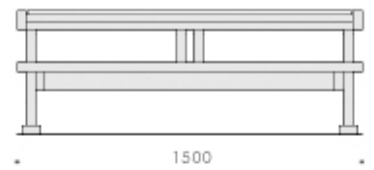

## Sitzgruppe Bine

kompakte Sitzgruppe aus Holz mit und ohne Lehnen  
Tisch auch mit HPL-Platte  
in allen Größenklassen für Kleinkinder bis Erwachsene  
auch bequemer Einstieg möglich  
frei aufstellbar ohne Fundamente

**SG 2**

Sitzgruppe für Kita- Kinder  
Variante Tischplatte HPL

**SGL 1**

Sitzgruppe mit Lehnen für Kleinkinder  
Variante Tischplatte HPL

**SG 6**

Sitzgruppe für Erwachsene  
Variante Tischplatte Lattung

**Werkstoffe und Farben:**