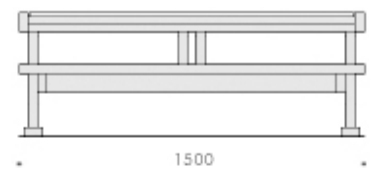

Sitzgruppe Bine

kompakte Sitzgruppe aus Holz mit und ohne Lehnen
Tisch auch mit HPL-Platte
in allen Größenklassen für Kleinkinder bis Erwachsene
auch bequemer Einstieg möglich
frei aufstellbar ohne Fundamente

SG 2

Sitzgruppe für Kita- Kinder
Variante Tischplatte HPL

SGL 1

Sitzgruppe mit Lehnen für Kleinkinder
Variante Tischplatte HPL

SG 6

Sitzgruppe für Erwachsene
Variante Tischplatte Lattung

Werkstoffe und Farben: