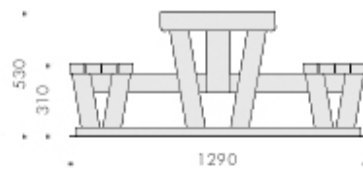

Sitzgruppe Bine

kompakte Sitzgruppe aus Holz mit und ohne Lehnen
Tisch auch mit HPL-Platte
in allen Größenklassen für Kleinkinder bis Erwachsene
auch bequemer Einstieg möglich
frei aufstellbar ohne Fundamente

SG 2

Sitzgruppe für Kita- Kinder
Variante Tischplatte HPL

SGL 1

Sitzgruppe mit Lehnen für Kleinkinder
Variante Tischplatte HPL

SG 6

Sitzgruppe für Erwachsene
Variante Tischplatte Lattung

Werkstoffe und Farben: