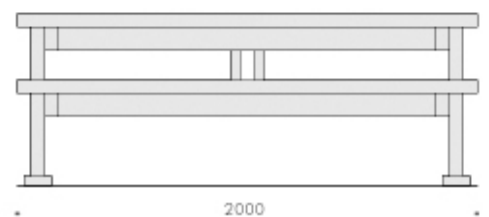

## Sitzgruppe Bine

kompakte Sitzgruppe aus Holz mit und ohne Lehnen  
Tisch auch mit HPL-Platte  
in allen Größenklassen für Kleinkinder bis Erwachsene  
auch bequemer Einstieg möglich  
frei aufstellbar ohne Fundamente

**SG 2**

Sitzgruppe für Kita- Kinder  
Variante Tischplatte HPL

**SGL 1**

Sitzgruppe mit Lehnen für Kleinkinder  
Variante Tischplatte HPL

**SG 6**

Sitzgruppe für Erwachsene  
Variante Tischplatte Lattung

**Werkstoffe und Farben:**