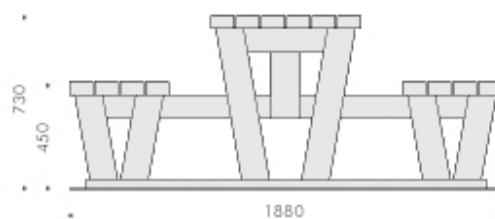

Sitzgruppe Bine

kompakte Sitzgruppe aus Holz mit und ohne Lehnen
Tisch auch mit HPL-Platte
in allen Größenklassen für Kleinkinder bis Erwachsene
auch bequemer Einstieg möglich
frei aufstellbar ohne Fundamente

SG 2

Sitzgruppe für Kita- Kinder
Variante Tischplatte HPL

SGL 1

Sitzgruppe mit Lehnen für Kleinkinder
Variante Tischplatte HPL

SG 6

Sitzgruppe für Erwachsene
Variante Tischplatte Lattung

Werkstoffe und Farben: