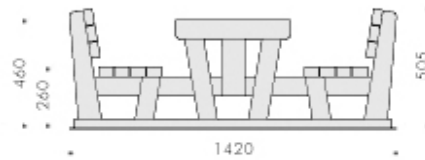

Sitzgruppe Bine

kompakte Sitzgruppe aus Holz

Tischplatte HPL

in allen Größen für Kleinkinder bis Erwachsene

SG 2

Sitzgruppe für Kita- Kinder
Variante Tischplatte HPL

SGL 1

Sitzgruppe mit Lehnen für Kleinkinder
Variante Tischplatte HPL

SG 6

Sitzgruppe für Erwachsene
Variante Tischplatte Lattung

Material:

Hartholz und Lärche geölt

Varianten zu Holzart und Farbgebung auf Anfrage

Tischauflage HPL- Platten

Dekor nach Wahl aus der Anbieterkollektion