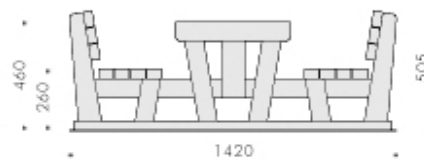

Sitzgruppe Bine

kompakte Sitzgruppe aus Holz mit und ohne Lehnen
Tisch auch mit HPL-Platte
in allen Größenklassen für Kleinkinder bis Erwachsene
auch bequemer Einstieg möglich
frei aufstellbar ohne Fundamente

SG 2

Sitzgruppe für Kita- Kinder
Variante Tischplatte HPL

SGL 1

Sitzgruppe mit Lehnen für Kleinkinder
Variante Tischplatte HPL

SG 6

Sitzgruppe für Erwachsene
Variante Tischplatte Lattung

Werkstoffe und Farben: