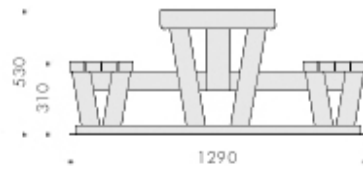

Sitzgruppe Bine

kompakte Sitzgruppe aus Holz

Tischplatte HPL

in allen Größen für Kleinkinder bis Erwachsene

SG 2

Sitzgruppe für Kita- Kinder
Variante Tischplatte HPL

SGL 1

Sitzgruppe mit Lehnen für Kleinkinder
Variante Tischplatte HPL

SG 6

Sitzgruppe für Erwachsene
Variante Tischplatte Lattung

Material:

Hartholz und Lärche geölt

Varianten zu Holzart und Farbgebung auf Anfrage

Tischauflage HPL- Platten

Dekor nach Wahl aus der Anbieterkollektion