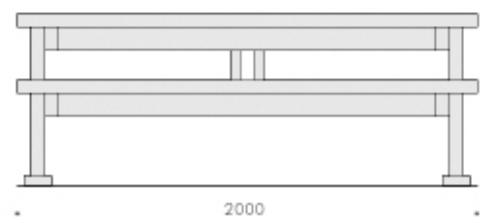

Sitzgruppe Bine

kompakte Sitzgruppe aus Holz

Tischplatte HPL

in allen Größen für Kleinkinder bis Erwachsene

SG 2

Sitzgruppe für Kita- Kinder
Variante Tischplatte HPL

SGL 1

Sitzgruppe mit Lehnen für Kleinkinder
Variante Tischplatte HPL

SG 6

Sitzgruppe für Erwachsene
Variante Tischplatte Lattung

Material:

Hartholz und Lärche geölt

Varianten zu Holzart und Farbgebung auf Anfrage

Tischauflage HPL- Platten

Dekor nach Wahl aus der Anbieterkollektion