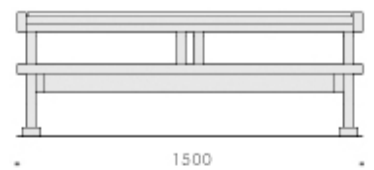

## Sitzgruppe Bine

kompakte Sitzgruppe aus Holz

Tischplatte HPL

in allen Größen für Kleinkinder bis Erwachsene

**SG 2**

Sitzgruppe für Kita- Kinder  
Variante Tischplatte HPL

**SGL 1**

Sitzgruppe mit Lehnen für Kleinkinder  
Variante Tischplatte HPL

**SG 6**

Sitzgruppe für Erwachsene  
Variante Tischplatte Lattung

**Material:**

Hartholz und Lärche geölt

Varianten zu Holzart und Farbgebung auf Anfrage

Tischauflage HPL- Platten

Dekor nach Wahl aus der Anbieterkollektion