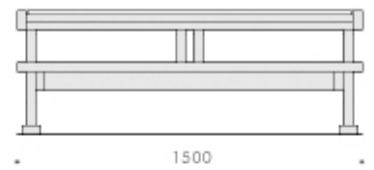

Sitzgruppe Bine

kompakte Sitzgruppe aus Holz

Tischplatte HPL

in allen Größen für Kleinkinder bis Erwachsene

SG 2

Sitzgruppe für Kita- Kinder
Variante Tischplatte HPL

SGL 1

Sitzgruppe mit Lehnen für Kleinkinder
Variante Tischplatte HPL

SG 6

Sitzgruppe für Erwachsene
Variante Tischplatte Lattung

Material:

Hartholz und Lärche geölt

Varianten zu Holzart und Farbgebung auf Anfrage

Tischauflage HPL- Platten

Dekor nach Wahl aus der Anbieterkollektion