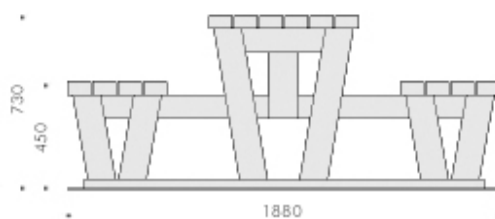

## Sitzgruppe Bine

kompakte Sitzgruppe aus Holz

Tischplatte HPL

in allen Größen für Kleinkinder bis Erwachsene

**SG 2**

Sitzgruppe für Kita- Kinder  
Variante Tischplatte HPL

**SGL 1**

Sitzgruppe mit Lehnen für Kleinkinder  
Variante Tischplatte HPL

**SG 6**

Sitzgruppe für Erwachsene  
Variante Tischplatte Lattung

**Material:**

Hartholz und Lärche geölt

Varianten zu Holzart und Farbgebung auf Anfrage

Tischauflage HPL- Platten

Dekor nach Wahl aus der Anbieterkollektion