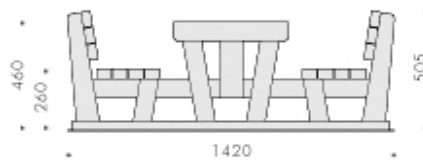

## Sitzgruppe Bine

kompakte Sitzgruppe aus Holz

Tischplatte HPL

in allen Größen für Kleinkinder bis Erwachsene

**SG 2**

Sitzgruppe für Kita- Kinder  
Variante Tischplatte HPL

**SGL 1**

Sitzgruppe mit Lehnen für Kleinkinder  
Variante Tischplatte HPL

**SG 6**

Sitzgruppe für Erwachsene  
Variante Tischplatte Lattung

**Material:**

Hartholz und Lärche geölt

Varianten zu Holzart und Farbgebung auf Anfrage

Tischauflage HPL- Platten

Dekor nach Wahl aus der Anbieterkollektion