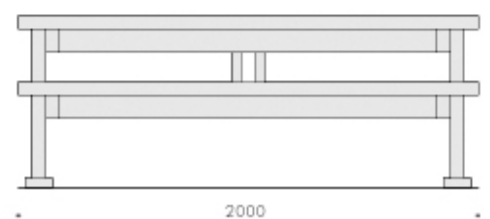

## Sitzgruppe Bine

kompakte Sitzgruppe aus Holz

Tischplatte HPL

in allen Größen für Kleinkinder bis Erwachsene

**SG 2**

Sitzgruppe für Kita- Kinder  
Variante Tischplatte HPL

**SGL 1**

Sitzgruppe mit Lehnen für Kleinkinder  
Variante Tischplatte HPL

**SG 6**

Sitzgruppe für Erwachsene  
Variante Tischplatte Lattung

**Material:**

Hartholz und Lärche geölt

Varianten zu Holzart und Farbgebung auf Anfrage

Tischauflage HPL- Platten

Dekor nach Wahl aus der Anbieterkollektion