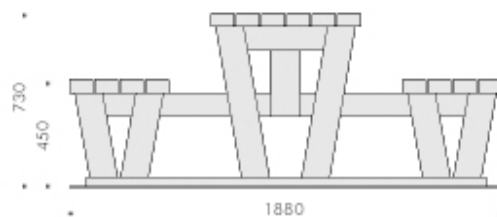

Sitzgruppe Bine

kompakte Sitzgruppe aus Holz

Tischplatte HPL

in allen Größen für Kleinkinder bis Erwachsene

SG 2

Sitzgruppe für Kita- Kinder
Variante Tischplatte HPL

SGL 1

Sitzgruppe mit Lehnen für Kleinkinder
Variante Tischplatte HPL

SG 6

Sitzgruppe für Erwachsene
Variante Tischplatte Lattung

Material:

Hartholz und Lärche geölt

Varianten zu Holzart und Farbgebung auf Anfrage

Tischauflage HPL- Platten

Dekor nach Wahl aus der Anbieterkollektion