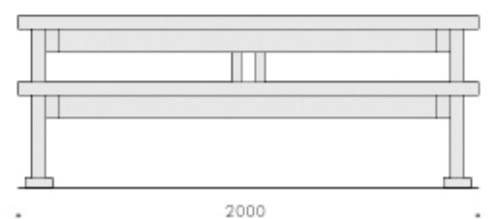

Sitzgruppe Bine

kompakte Sitzgruppe aus Holz mit und ohne Lehnen
Tisch auch mit HPL-Platte
in allen Größenklassen für Kleinkinder bis Erwachsene
auch bequemer Einstieg möglich
frei aufstellbar ohne Fundamente

SG 2

Sitzgruppe für Kita- Kinder
Variante Tischplatte HPL

SGL 1

Sitzgruppe mit Lehnen für Kleinkinder
Variante Tischplatte HPL

SG 6

Sitzgruppe für Erwachsene
Variante Tischplatte Lattung

Werkstoffe und Farben: