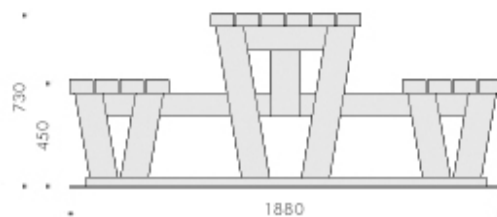

## Sitzgruppe Bine

kompakte Sitzgruppe aus Holz mit und ohne Lehnen  
Tisch auch mit HPL-Platte  
in allen Größenklassen für Kleinkinder bis Erwachsene  
auch bequemer Einstieg möglich  
frei aufstellbar ohne Fundamente

**SG 2**

Sitzgruppe für Kita- Kinder  
Variante Tischplatte HPL

**SGL 1**

Sitzgruppe mit Lehnen für Kleinkinder  
Variante Tischplatte HPL

**SG 6**

Sitzgruppe für Erwachsene  
Variante Tischplatte Lattung

**Werkstoffe und Farben:**