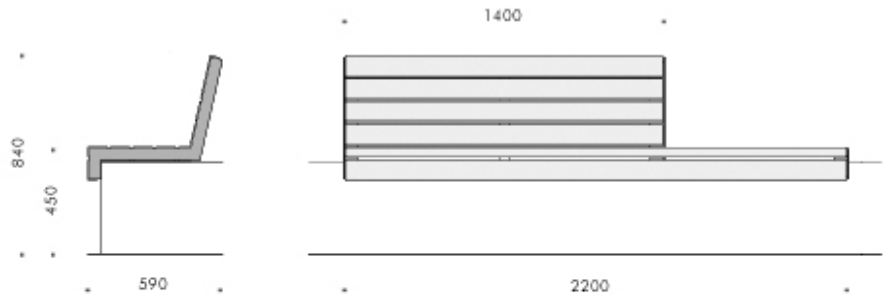

**Sitzauflage Modus**

Sitzauflagen mit und ohne Lehnen  
auf massiven Elementen  
Holzlattung in gelasierter Flachstahlform

**SHL**  
Sitzauflage Hockerbank mit Teillehne

**SH**  
Sitzauflage Hockerbank

**Werkstoffe und Farben:**

Sitzauflage Holz,  
serienmäßig Hartholz geölt,  
Varianten zu Holzart und Farbgebung auf Anfrage

Seitenteile Laserform Flachstahl  
Form variabel  
feuerverzinkt und pulverbeschichtet,  
serienmäßig Eisenglimmer DB 704,  
Varianten zu Farbgebung auf Anfrage