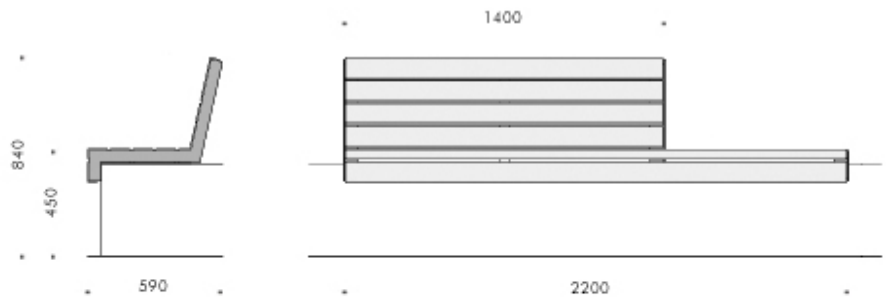

Sitzauflage Modus

Sitzauflagen mit und ohne Lehnen
auf massiven Elementen
Holzlattung in gelasierter Flachstahlform

SHL
Sitzauflage Hockerbank mit Teillehne

SH
Sitzauflage Hockerbank

Werkstoffe und Farben:

Sitzauflage Holz,
serienmäßig Hartholz geölt,
Varianten zu Holzart und Farbgebung auf Anfrage

Seitenteile Laserform Flachstahl
Form variabel
feuerverzinkt und pulverbeschichtet,
serienmäßig Eisenglimmer DB 704,
Varianten zu Farbgebung auf Anfrage