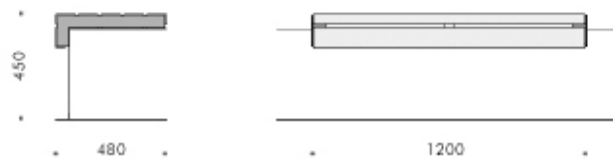

**Sitzauflage Modus**

Sitzauflagen mit und ohne Lehnen  
auf massiven Elementen  
Holzlattung in gelasierter Flachstahlform

**SHL**  
Sitzauflage Hockerbank mit Teillehne

**SH**  
Sitzauflage Hockerbank

**Werkstoffe und Farben:**

Sitzauflage Holz,  
serienmäßig Hartholz geölt,  
Varianten zu Holzart und Farbgebung auf Anfrage

Seitenteile Laserform Flachstahl  
Form variabel  
feuerverzinkt und pulverbeschichtet,  
serienmäßig Eisenglimmer DB 704,  
Varianten zu Farbgebung auf Anfrage