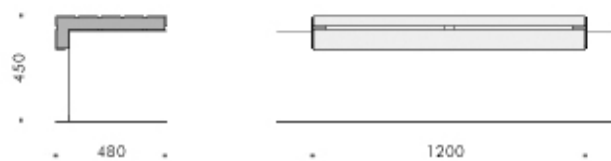

Sitzauflage Modus

Sitzauflagen mit und ohne Lehnen
auf massiven Elementen
Holzlattung in gelasierter Flachstahlform

SHL
Sitzauflage Hockerbank mit Teillehne

SH
Sitzauflage Hockerbank

Werkstoffe und Farben:

Sitzauflage Holz,
serienmäßig Hartholz geölt,
Varianten zu Holzart und Farbgebung auf Anfrage

Seitenteile Laserform Flachstahl
Form variabel
feuerverzinkt und pulverbeschichtet,
serienmäßig Eisenglimmer DB 704,
Varianten zu Farbgebung auf Anfrage