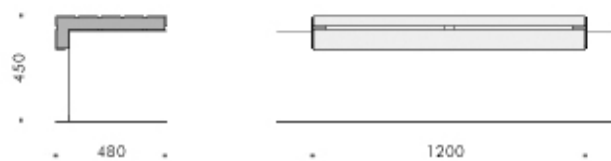

**Sitzauflage Modus**

Holzplatten- Sitzauflage mit  
seitlichen Abdeckungen aus Laserformen

**SHL**  
Sitzauflage Hockerbank mit Teillehne

**SH**  
Sitzauflage Hockerbank

**Material:**

Lattung Hartholz oder Lärche geölt oder lasiert  
Varianten zu Holzart und Farbgebung auf Anfrage  
Unterkonstruktion mit gelaserten Seitenteilen