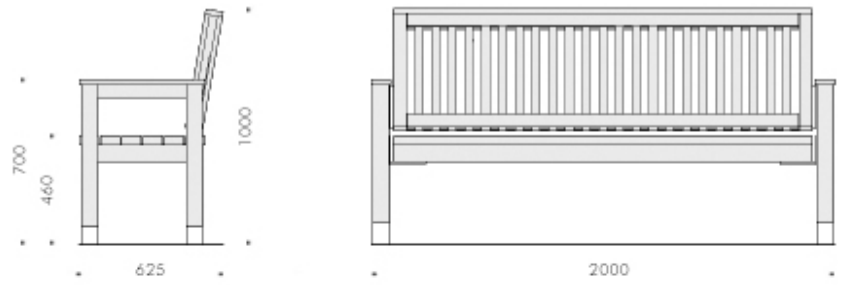

Englische Parkbank

klassische Holzbank
in witterungsbeständiger Ausführung

LB
Bank mit Lehne

Rundbank

Werkstoffe und Farben:

gesamte Bank Hartholz geölt
mit Edelstahlfüßen

Lieferumfang und Montage:

Lieferung fertig montiert
Fundamente bauseits