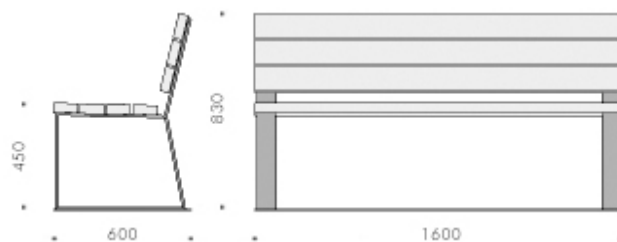

Bank Utilis

die Bank an sich
Bank mit Füßen aus Bandstahl

LB
Lehnenbank

Material:

Lattung Hartholz geölt

Varianten zu Holzart und Farbgebung auf Anfrage

FüÙe Bandstahl feuerverzinkt

optional pulverbeschichtet Farbe frei wählbar