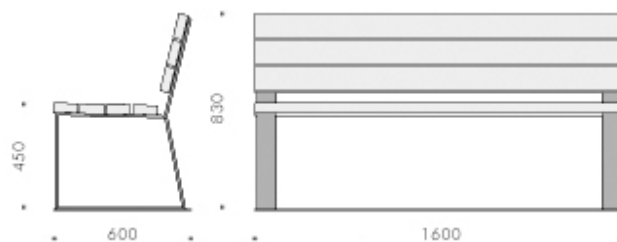

Bank Utilis

die Bank an sich
Bank mit Füßen aus Bandstahl

LB
Lehnenbank

Werkstoffe und Farben:

Sitzauflage Holz

opt. farbig lasiert

Varianten zu Holzart und Farbgebung auf Anfrage

FüÙe Flachstahl feuerverzinkt und pulverbeschichtet/lackiert