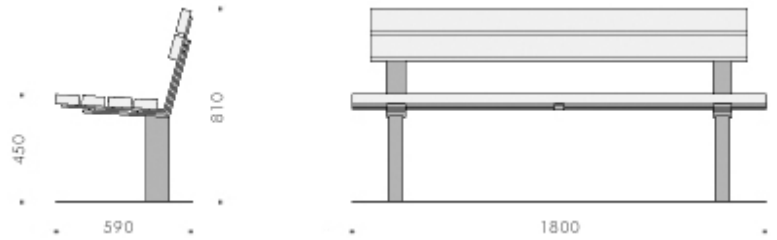

**Bank Sonne**

puristische Bank mit eingespannten Füßen  
Lattung Kunststoff oder Holz

**LB**  
Lehnenbank

**Werkstoffe und Farben:**

Sitzaufgabe Hartholz

Varianten zu Holzart und Farbgebung auf Anfrage

FüÙe Stahlblech feuerverzinkt und pulverbeschichtet

serienmäßig Eisenglimmer DB 703 lackiert

alternativ auch Cortenstahl

Varianten zu Farbgebung auf Anfrage

**Lieferumfang und Montage:**

Lieferung fertig montiert

Fundamente bauseits

Pflegeset im Lieferumfang ab 10 Stck.