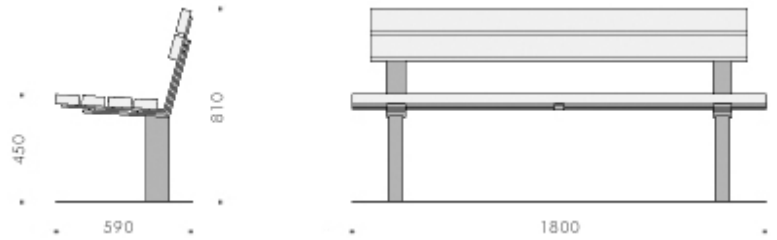

**Bank Sonne**

puristische Bank mit Lehne  
und eingespannten Füßen

**LB**  
Lehnenbank

**Material:**

Lattung Hartholz oder Lärche geölt oder lasiert  
Varianten zu Holzart und Farbgebung auf Anfrage  
alternativ Kunststofflatten  
Farbe nach Wahl aus der Anbieterkollektion  
Stahlfüße feuerverzinkt  
optional pulverbeschichtet Farbe frei wählbar