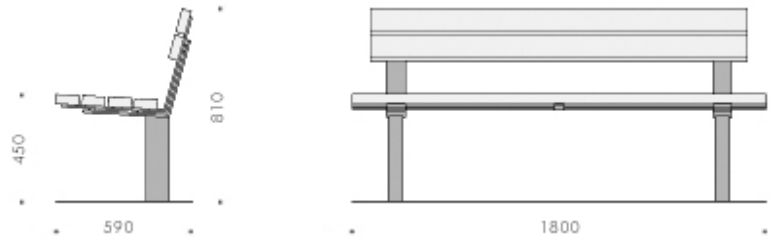

Bank Sonne

puristische Bank mit eingespannten Füßen
Lattung Kunststoff oder Holz

LB
Lehnenbank

Werkstoffe und Farben:

Sitzaufgabe Hartholz

Varianten zu Holzart und Farbgebung auf Anfrage

FüÙe Stahlblech feuerverzinkt und pulverbeschichtet

serienmäßig Eisenglimmer DB 703 lackiert

alternativ auch Cortenstahl

Varianten zu Farbgebung auf Anfrage

Lieferumfang und Montage:

Lieferung fertig montiert

Fundamente bauseits

Pflegeset im Lieferumfang ab 10 Stck.