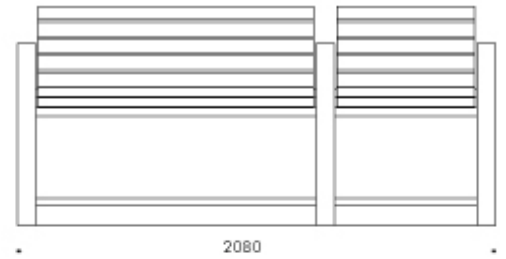

**Bank Seniors**

Bank mit größerer Sitzhöhe  
ergonomische Form mit zusätzlichen Armlehnen

**L 2 + 1 komfort**

komfortable Bank mit Lehne

**L 3**

Bank mit Lehne

**Werkstoffe und Farben:**

Sitzauflage Holz lasiert oder geölt  
serienmäßig Lärche farblos oder in Holzton lasiert  
FüÙe Bandstahl Stahl feuerverzinkt und pulverbeschichtet,  
serienmäßig Eisenglimmer DB 704,  
Varianten zu Farbgebung auf Anfrage