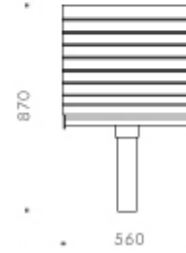

### Bank Rondo

Bank mit schmaler Lattung  
auf Rundrohrfüßen aus Stahl

**L 3**  
Bank mit Lehne

**DS**  
Drehstuhl

**Material:**

Lattung Hartholz oder Lärche geölt oder lasiert  
Varianten zu Holzart und Farbgebung auf Anfrage

alternativ Kunststofflatten

Farbe nach Wahl aus der Anbieterkollektion  
Unterkonstruktion mit gelaserten Seitenteilen

FüÙe Stahlrohr auch drehbar

Stahl feuerverzinkt

optional pulverbeschichtet Farbe frei wählbar