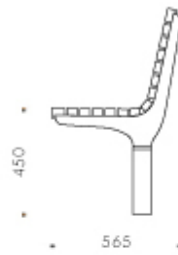

### Bank Rondo

Bank mit schmaler Lattung  
auf Rundrohrfüßen aus Stahl

**L 3**  
Bank mit Lehne

**DS**  
Drehstuhl

**Material:**

Lattung Hartholz oder Lärche geölt oder lasiert  
Varianten zu Holzart und Farbgebung auf Anfrage

alternativ Kunststofflatten

Farbe nach Wahl aus der Anbieterkollektion  
Unterkonstruktion mit gelaserten Seitenteilen

FüÙe Stahlrohr auch drehbar

Stahl feuerverzinkt

optional pulverbeschichtet Farbe frei wählbar