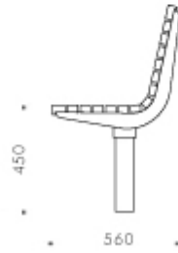

### Bank Rondo

Bank mit schmaler Lattung  
auf Rundrohrfüßen aus Stahl

**L 3**  
Bank mit Lehne

**DS**  
Drehstuhl

**Material:**

Lattung Hartholz oder Lärche geölt oder lasiert  
Varianten zu Holzart und Farbgebung auf Anfrage

alternativ Kunststofflatten

Farbe nach Wahl aus der Anbieterkollektion  
Unterkonstruktion mit gelaserten Seitenteilen

FüÙe Stahlrohr auch drehbar

Stahl feuerverzinkt

optional pulverbeschichtet Farbe frei wählbar