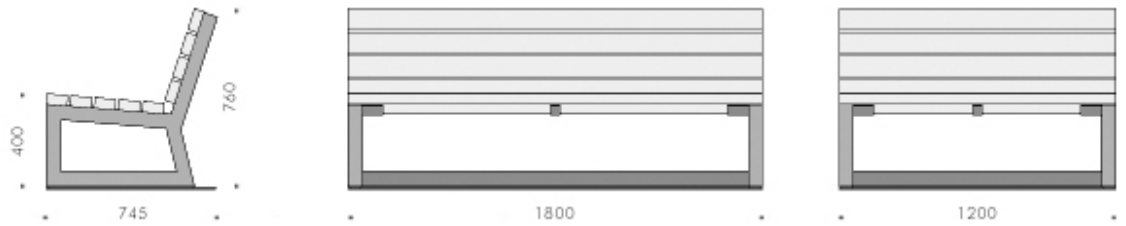

Bank Relax

extra bequeme Sesselbank

als Zwei- oder Dreisitzer

LB3/ LB2
Lehnenbank
Dreisitzer/ Zweisitzer

Material:

Lattung Hartholz geölt

Varianten zu Holzart und Farbgebung auf Anfrage

FüÙe Stahlprofil- Rahmen feuerverzinkt