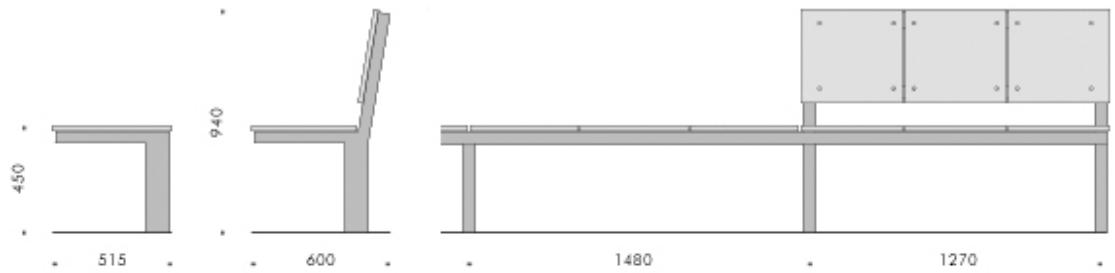

Bank Purus

massive Stahlplatten tragen kräftige Lattung

HL
Hockerbank mit Teillehne

SL
Variante Sitzauflage mit Lehne

Werkstoffe und Farben:

Sitzauflage Hartholz

Varianten zu Holzart und Farbgebung auf Anfrage