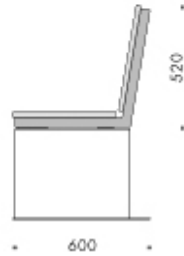

Bank Purus

massive Stahlplatten tragen kräftige Lattung

HL
Hockerbank mit Teillehne

SL
Variante Sitzauflage mit Lehne

Werkstoffe und Farben:

Sitzauflage Hartholz

Varianten zu Holzart und Farbgebung auf Anfrage