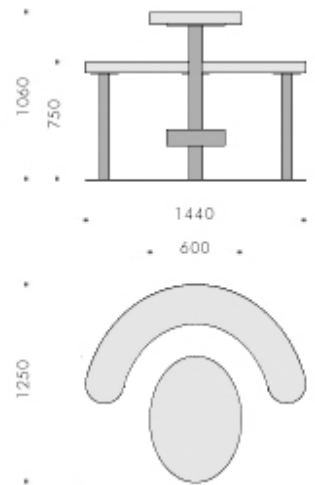

Sitzgruppe Punctum

Sitzgruppe in Tresenhöhe
aus kunststoffummantelten Holzplatten

SG
Sitzgruppe

Werkstoffe und Farben:

Mehrschichtplatten Holz
Beschichtung Coelan
Farben nach Farbkarte Coelan

FüÙe Stahlrohr feuerverzinkt
auf Wunsch pulverbeschichtet
in RAL-Farben