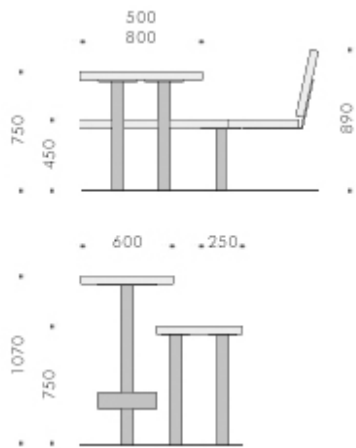

### Grünes Klassenzimmer Voluta

Bänke in Schneckenform mit Einzellehnen  
und einem großen runden und drei kleinen ovalen Tischen  
Einzelhocker und Lehrersitz mit Tisch

**GKI**  
ca. 32 Plätze

urheberrechtlich geschützt