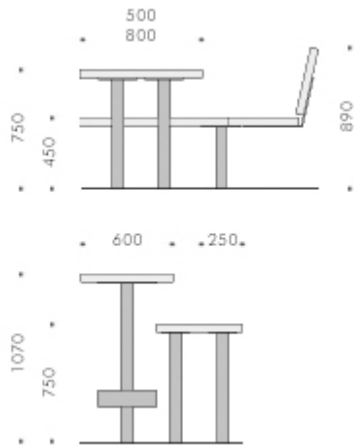

Grünes Klassenzimmer Voluta

Bänke in Schneckenform mit Einzellehnen
und einem großen runden und drei kleinen ovalen Tischen
Einzelhocker und Lehrersitz mit Tisch

GKI
ca. 32 Plätze

urheberrechtlich geschützt