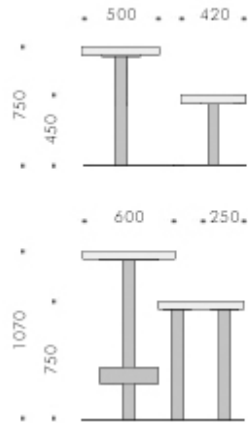

Grünes Klassenzimmer Cirlcel

Sitzgruppen für Projektarbeit
und zusätzliche Bänke mit Zweiertischen

GKI
ca. 36 Plätze

Material:

Holzplattenmaterial mit Flüssigkunststoff ummantelt

Farben frei wählbar

Stahlrohrfüße feuerverzinkt